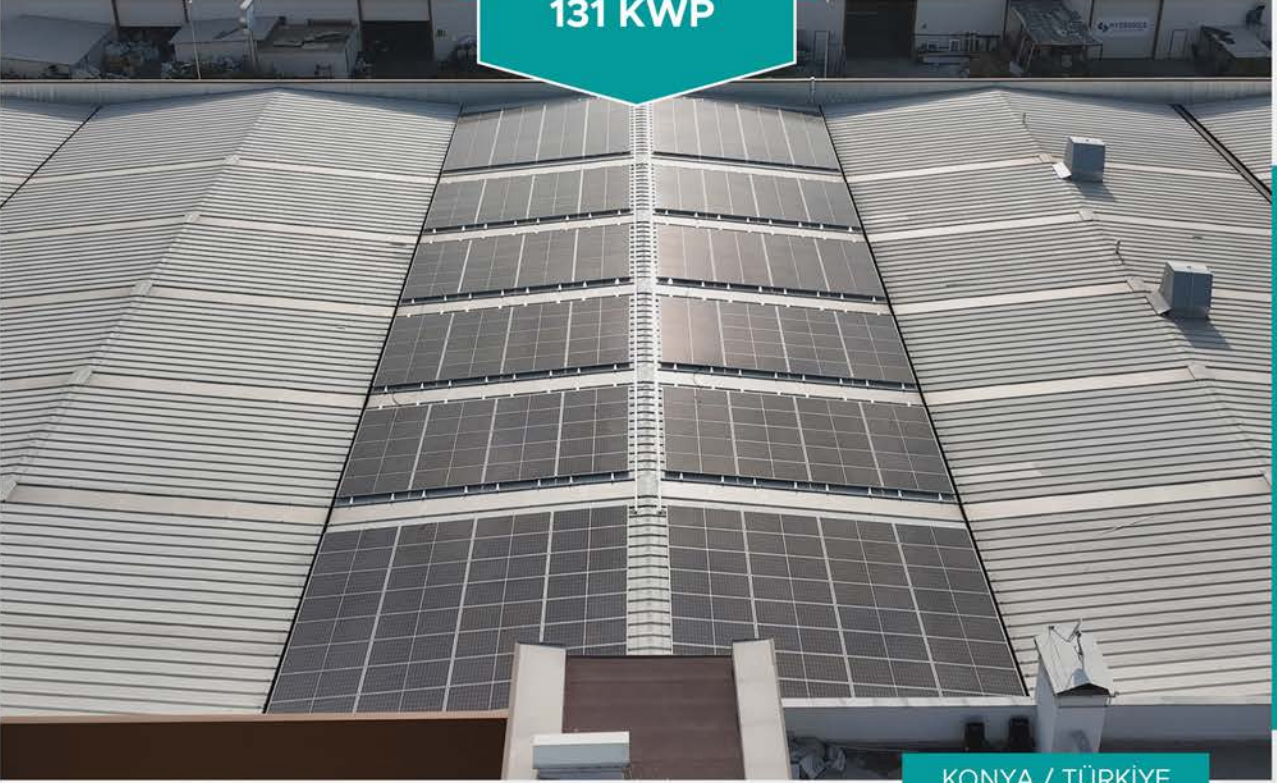

KONYA / TÜRKİYE

COMPLETED PROJECTS

AKE - 2

131 KWP

KONYA / TÜRKİYE

ISPARTA KARO

101 KWP

KONYA / TÜRKİYE